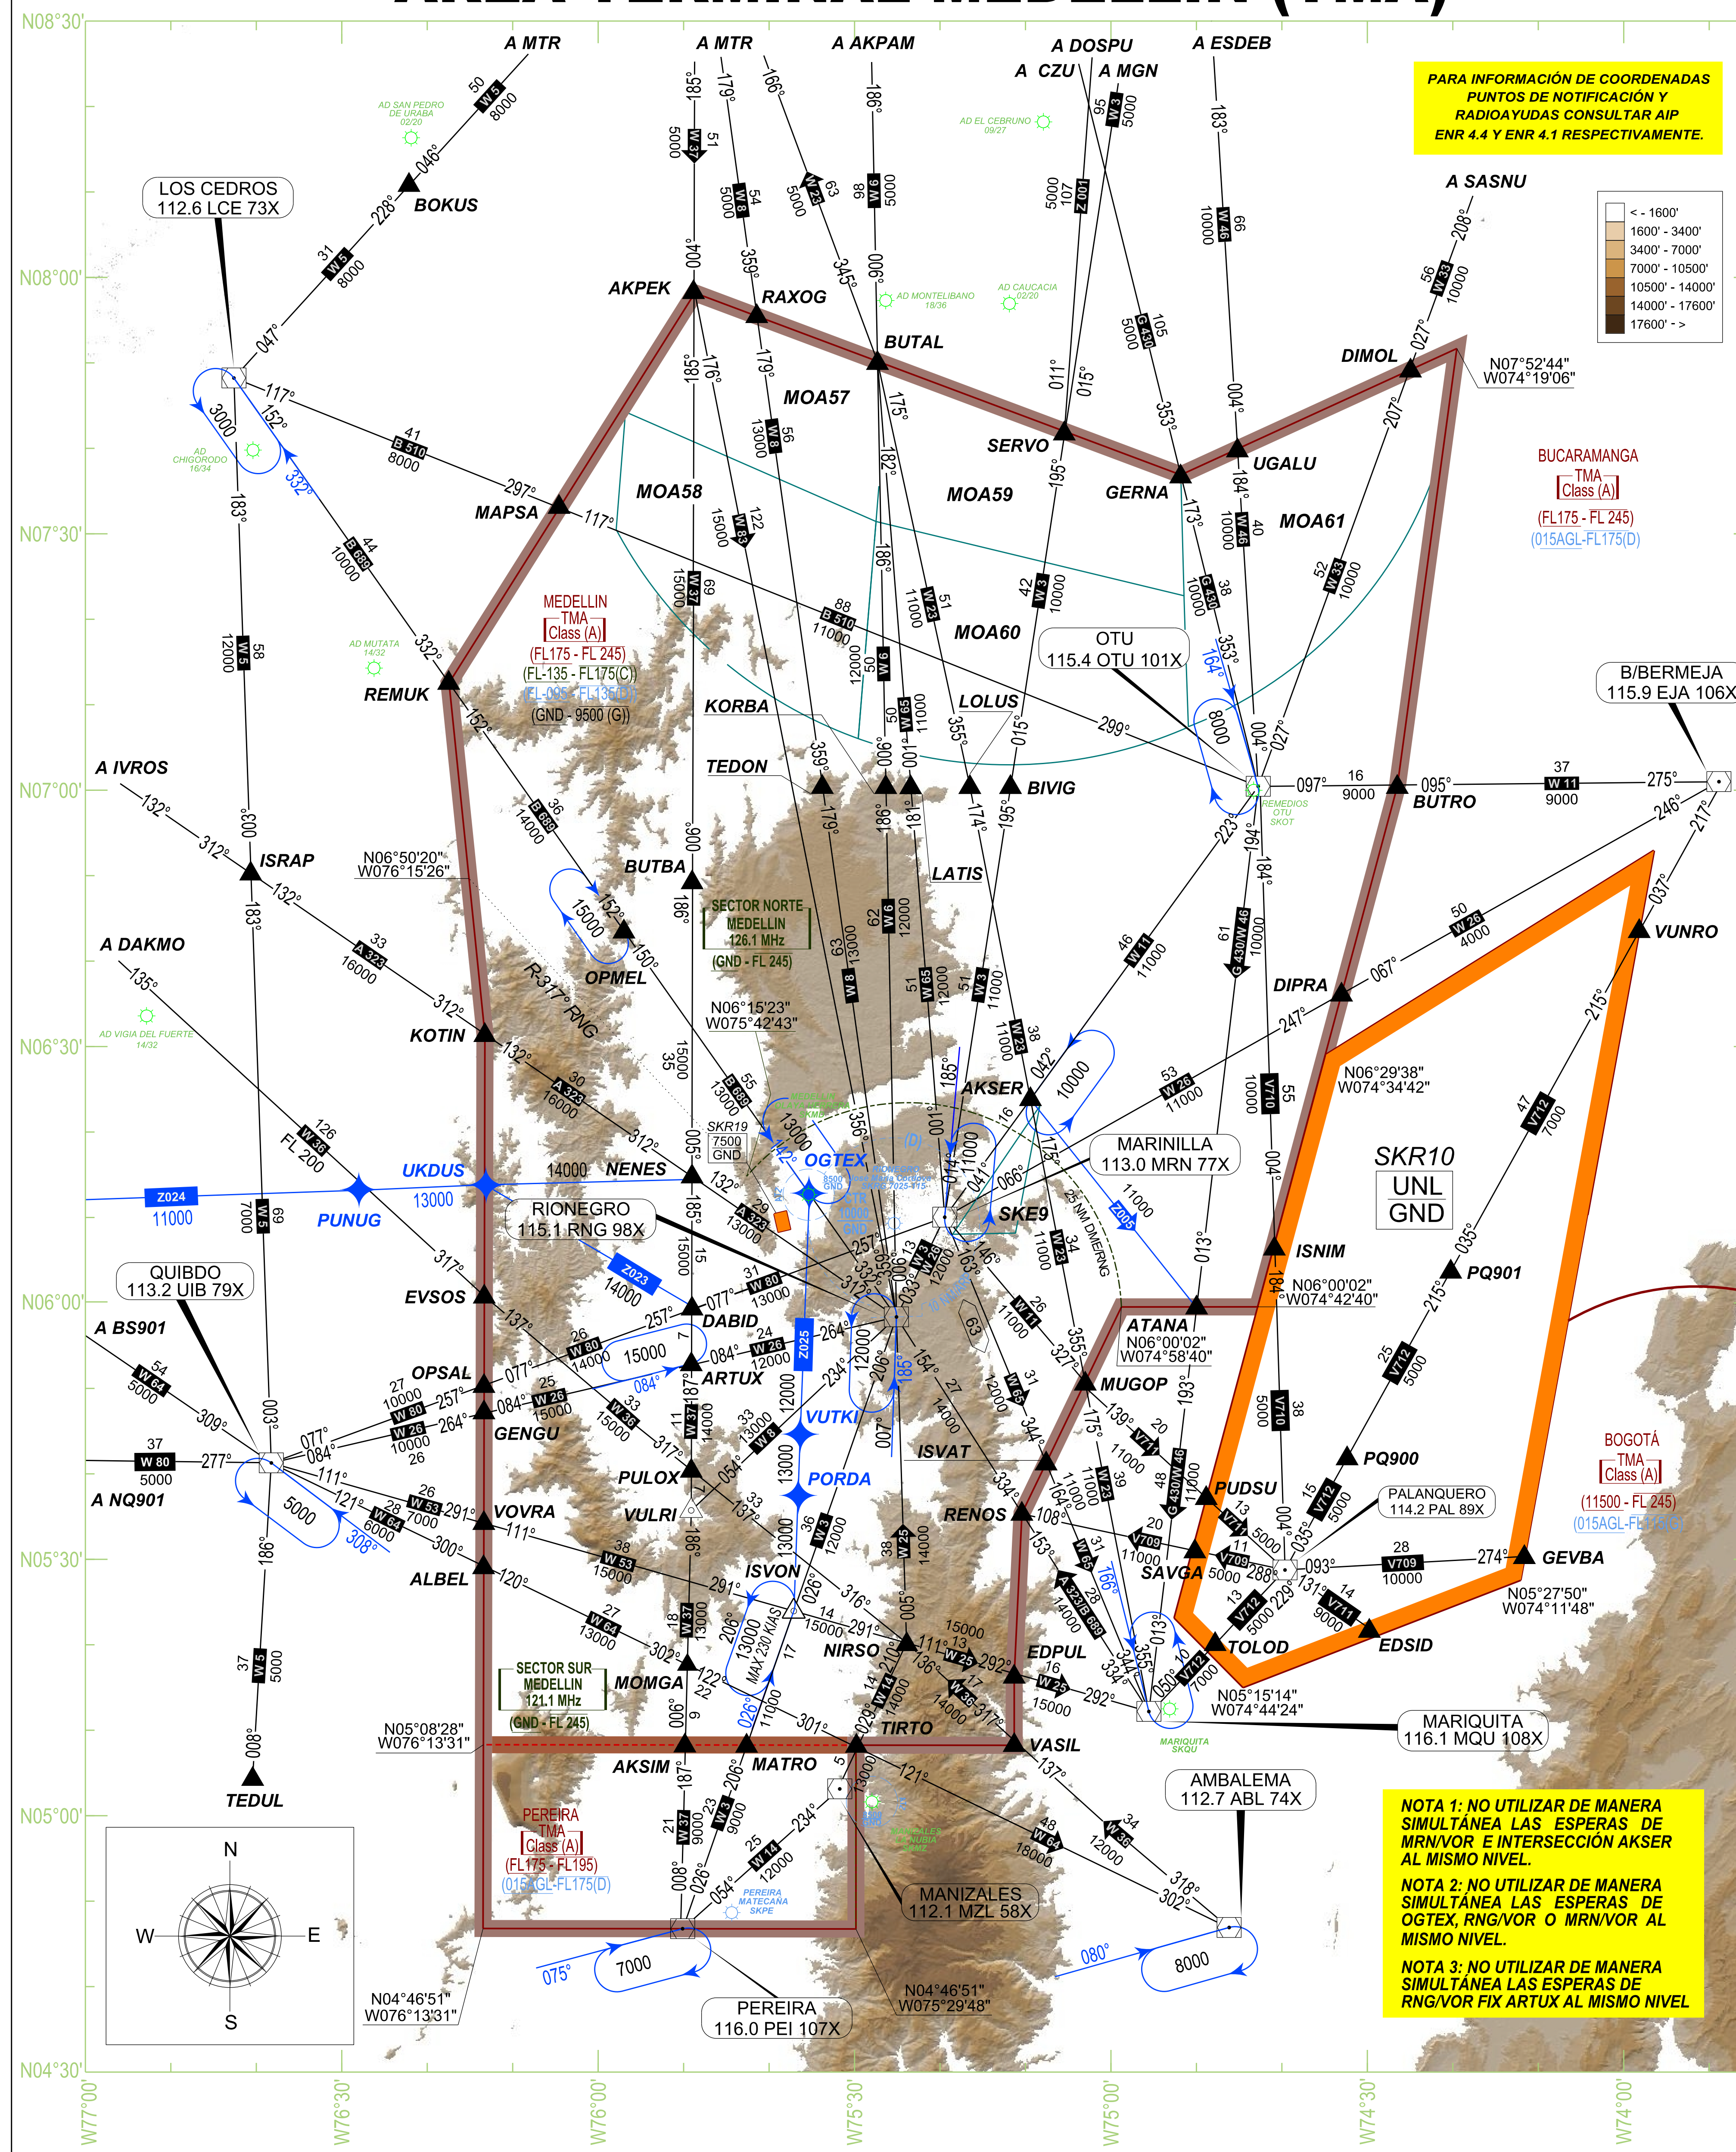

# ÁREA TERMINAL MEDELLIN (TMA)

# ALTITUDES MINIMAS DE VECTORIZACION

## AREA TERMINAL MEDELLIN

MVAs CENTRO ANTENA  
RADAR CERRO VERDE

*ESTAS ALTITUDES NO SON CONSECUENTES CON LOS MEA'S.  
ESTA INFORMACIÓN ES CON FINES ATC UNICAMENTE*