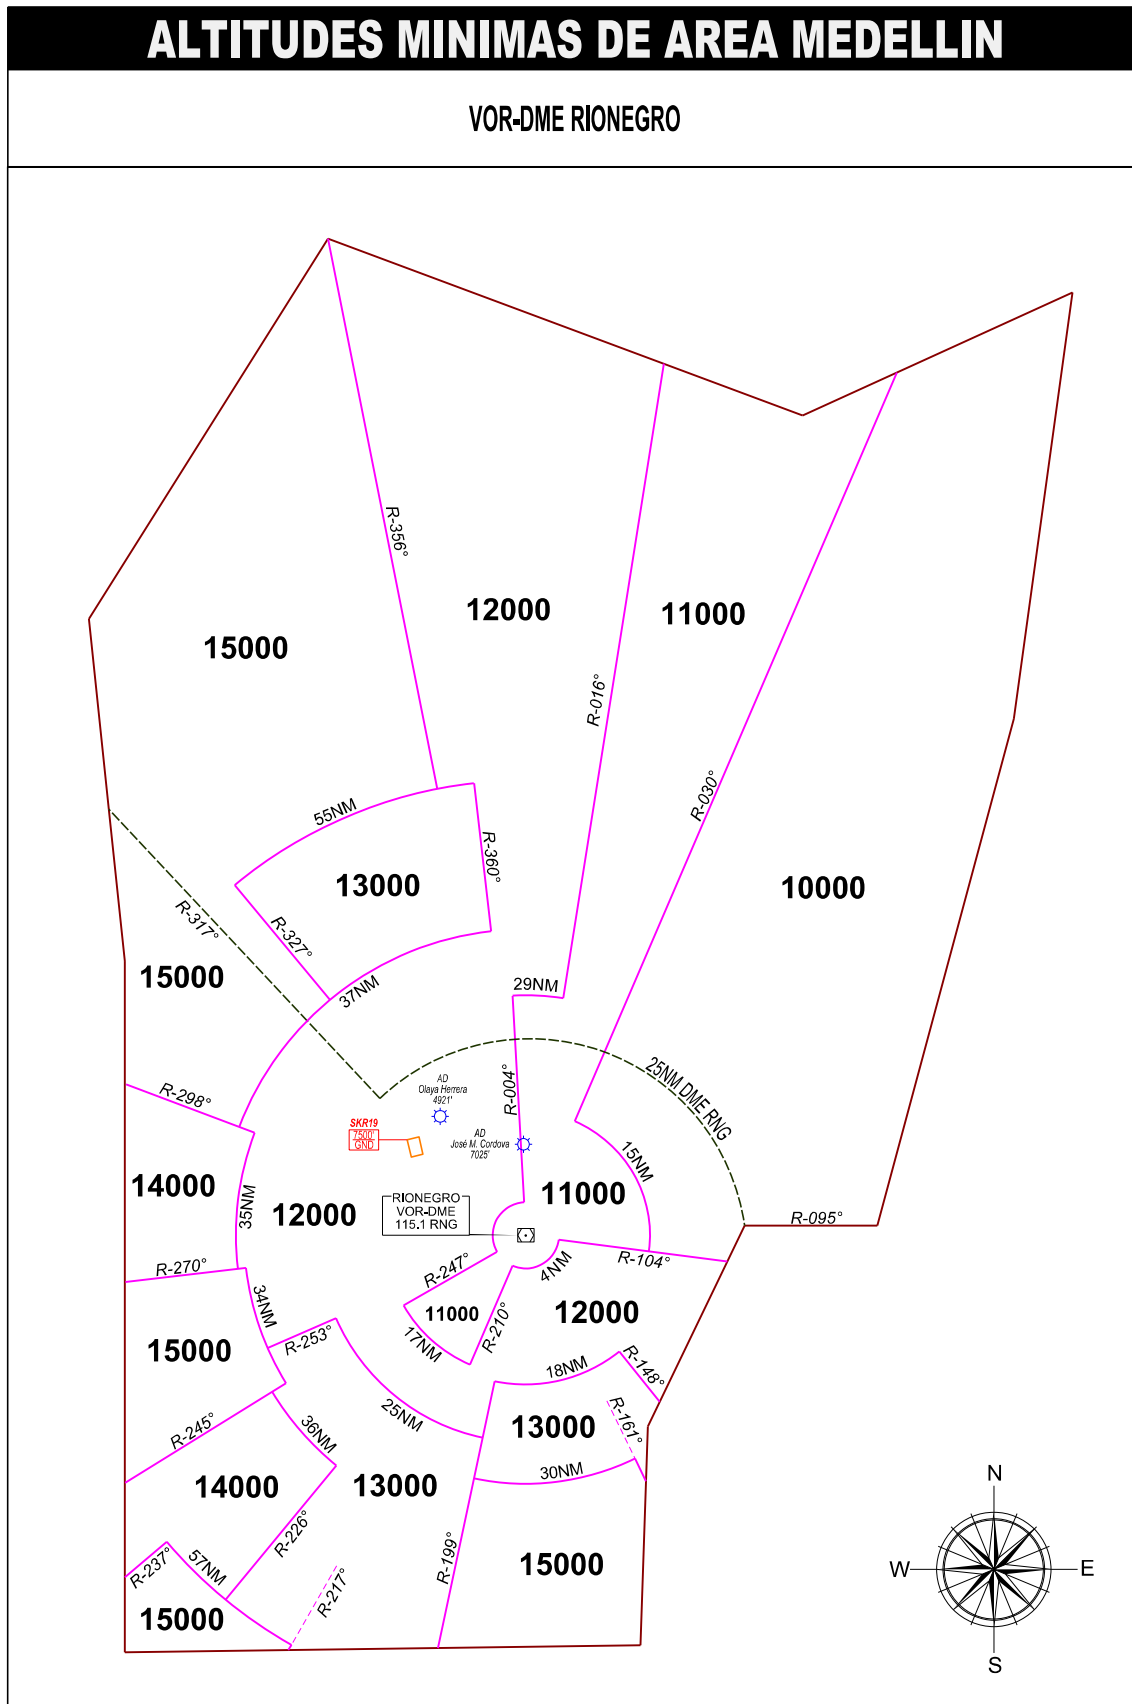

# ÁREA TERMINAL MEDELLIN (TMA)

# ALTITUDES MINIMAS DE VECTORIZACION

## AREA TERMINAL MEDELLIN

MVAs CENTRO ANTENA  
RADAR CERRO VERDE

*ESTAS ALTITUDES NO SON CONSECUENTES CON LOS MEA'S.  
ESTA INFORMACIÓN ES CON FINES ATC UNICAMENTE*