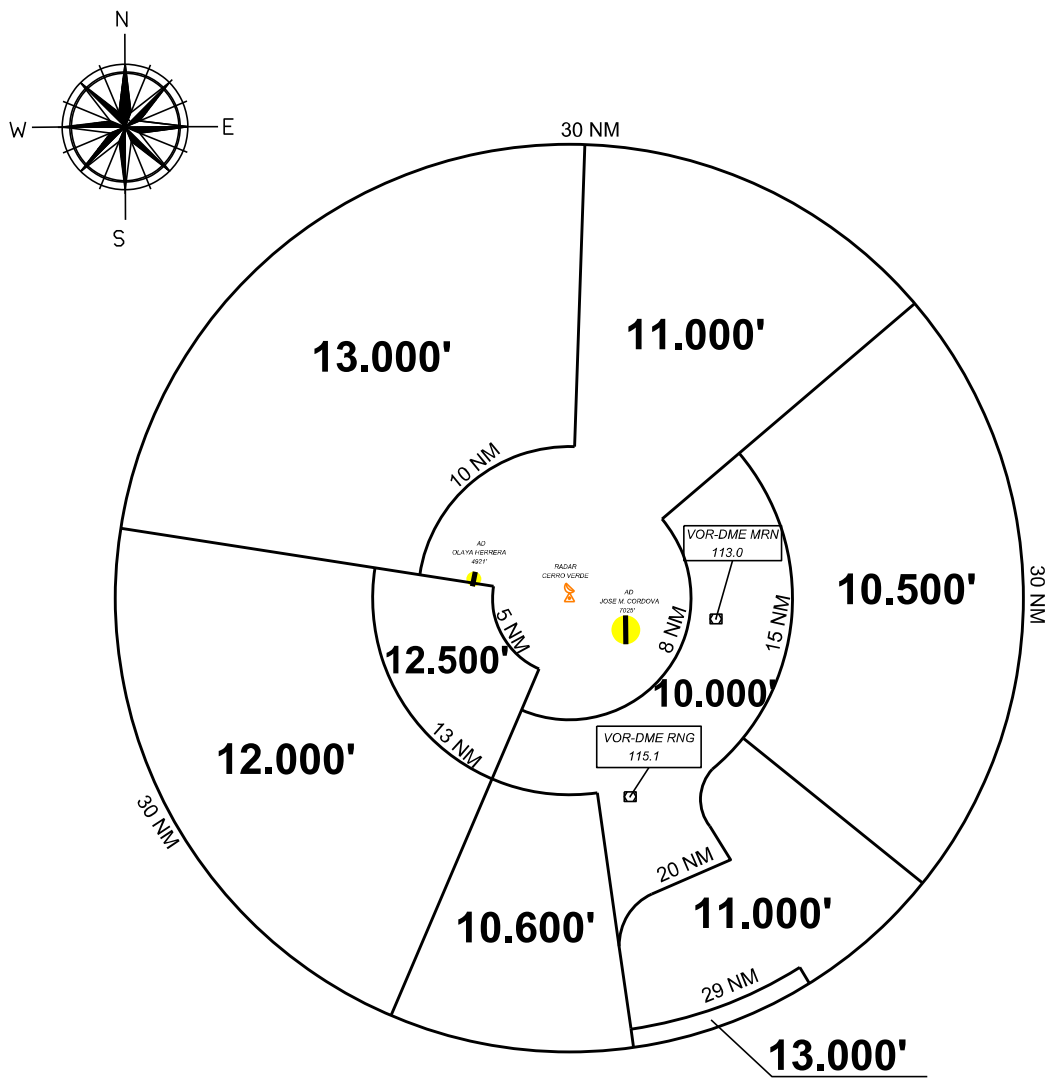

# ÁREA TERMINAL MEDELLIN (TMA)

# ALTITUDES MINIMAS DE VECTORIZACION

## AREA TERMINAL MEDELLIN

MVAs CENTRO ANTENA  
RADAR CERRO VERDE

*ESTAS ALTITUDES NO SON CONSECUENTES CON LOS MEA'S.  
ESTA INFORMACIÓN ES CON FINES ATC UNICAMENTE*